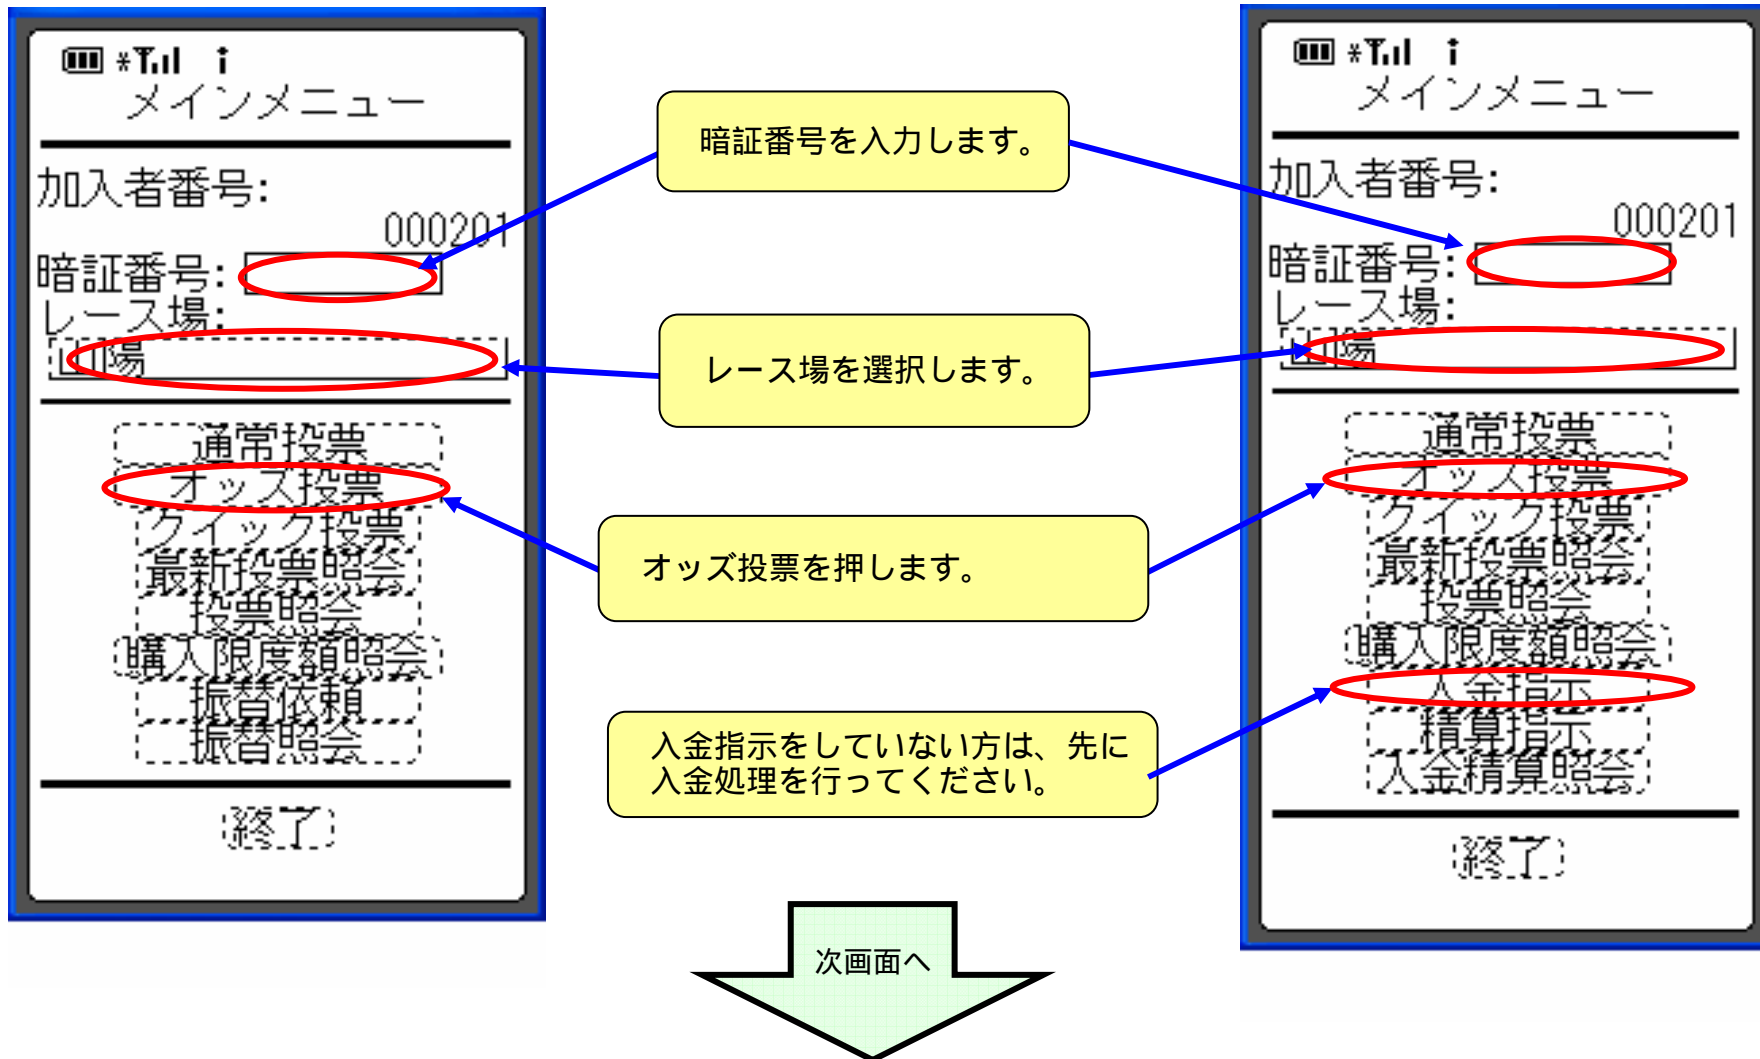

# 1.ログイン

加入者番号  
パスワード  
認証 リセット

加入者番号を入力します。

パスワードを入力します。

認証を押します。

入力内容をリセットする時に押します。

## 2. メインメニュー

inet投票会員メインメニュー画面

即時会員メインメニュー画面